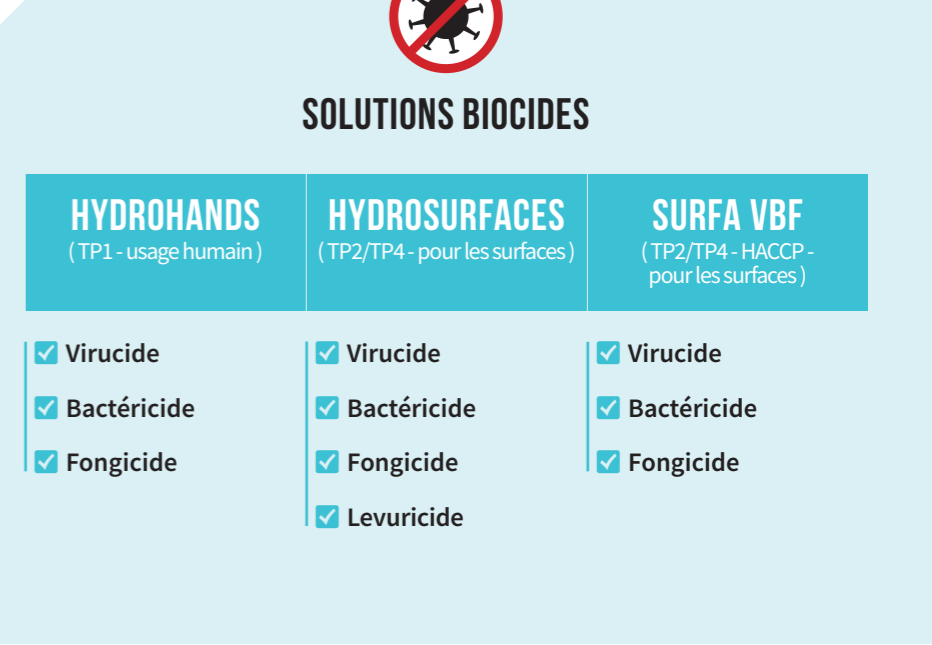

**NEUTRAL** (98% naturel) **E-NEUTRAL**

- ✓ Émulsion des salissures par la solution eau et produit.
- ✓ Grande résistance du mop.
- ✓ Durée de vie 3x plus longue qu'un mop traditionnel.
- ✓ Haut pouvoir d'absorption du mop.
- ✓ La saleté est absorbée et non étalée.

**SANISOFT** (96% naturel) **E-SANI**

- ✓ Résultat optimal au quotidien.
- ✓ Entretien périodique superflu.

\*SMART = Expertise intelligente au service du nettoyage

**CLEANY** (99,1% naturel) **E-CLEANY**

**MÉTHODE TRADITIONNELLE**

- LES MOINS :**
- ✗ Matériel et méthode inappropriés.
  - ✗ Postures inconfortables.
  - ✗ Plaintes et absentéisme.

**MÉTHODE SMART**  
Expertise intelligente au service du nettoyage

- LES PLUS :**
- ✓ Main d'œuvre & consommation de produit.
  - ✓ Gain de temps.
  - ✓ système ergonomique.

**SMART**  
cleaning by MONDO

**MAÎTRISER LES MAUVAISES ODEURS**

- LES MOINS :**
- ✗ Odeurs de renfermé.
  - ✗ Matière organique.
  - ✗ Odeurs d'animaux.