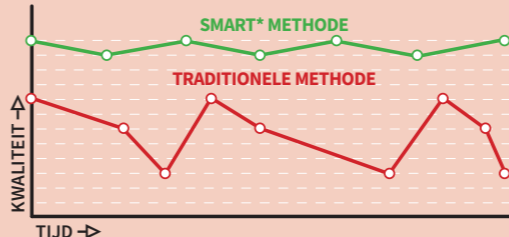

NEUTRAL (98% natuurlijk) **OF** **E-NEUTRAL**

- ✓ Verwijdering van vuil door een oplossing van water en product.
- ✓ Hoge weerstand van de mop.
- ✓ Gaat 3 keer langer mee dan een traditionele mop.
- ✓ Hoog absorptievermogen van de mop.
- ✓ Vuil wordt geabsorbeerd en niet verspreid.

SANISOFT (96% natuurlijk) **OF** **E-SANI**

- ✓ Optimaal resultaat op dagelijkse basis.
- ✓ Periodiek onderhoud overbodig.

*SMART = intelligente expertise ten dienste van het schoonmaken

BIOCIDE-OPLOSSINGEN

HYDROHANDS (TP1 - menselijk gebruik)	HYDROSURFACES (TP2/TP4 - voor oppervlakken)	SURFA VBF (TP2/TP4 - HACCP - voor oppervlakken)

✓ Virucide	✓ Virucide	✓ Virucide
✓ Bactericide	✓ Bactericide	✓ Bactericide
✓ Fungicide	✓ Fungicide	✓ Fungicide
	✓ Levuricide	

CLEANY (99,1% natuurlijk) **OF** **E-CLEANY**

TRADITIONELE METHODE

SMART METHODE
intelligente expertise ten dienste van het schoonmaken

1. **DE MINPUNTEN :**
2. ✗ Ongeschikt materiaal en methoden.
   - ✗ Ongemakkelijke houdingen.
   - ✗ Klachten en ziekteverzuim.

1. **DE PLUSPUNTEN :**
2. ✓ Overconsumptie, productconsumptie.
   - ✓ Tijdsbesparing.
   - ✓ Ergonomisch systeem.

SMART
cleaning by MONDO