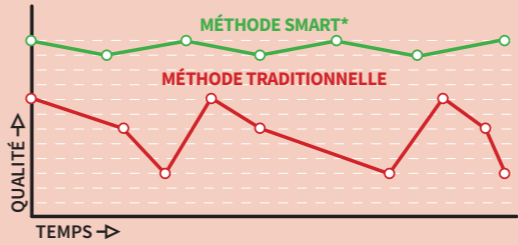

NEUTRAL (98% naturel) **E-NEUTRAL**

- ✓ Émulsion des salissures par la solution eau et produit.
- ✓ Grande résistance du mop.
- ✓ Durée de vie 3x plus longue qu'un mop traditionnel.
- ✓ Haut pouvoir d'absorption du mop.
- ✓ La saleté est absorbée et non étalée.

SANISOFT (96% naturel) **E-SANI**

- ✓ Résultat optimal au quotidien.
- ✓ Entretien périodique superflu.

*SMART = Expertise intelligente au service du nettoyage

CLEANY (99,1% naturel) **E-CLEANY**

MÉTHODE TRADITIONNELLE

1. **LES MOINS :**
2. ✗ Matériel et méthode inappropriés.
   - ✗ Postures inconfortables.
   - ✗ Plaintes et absentéisme.

MÉTHODE SMART
Expertise intelligente au service du nettoyage

1. **LES PLUS :**
2. ✓ Main d'œuvre & consommation de produit.
   - ✓ Gain de temps.
   - ✓ système ergonomique.