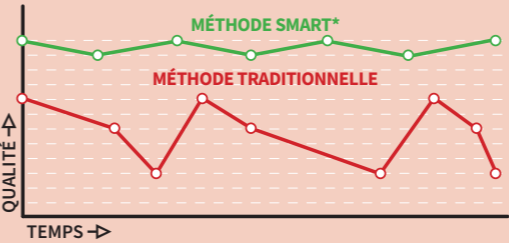

NEUTRAL (98% naturel) **E-NEUTRAL**

- ✓ Émulsion des salissures par la solution eau et produit.
- ✓ Grande résistance du mop.
- ✓ Durée de vie 3x plus longue qu'un mop traditionnel.
- ✓ Haut pouvoir d'absorption du mop.
- ✓ La saleté est absorbée et non étalée.

SANISOFT (96% naturel) **E-SANI**

- ✓ Résultat optimal au quotidien.
- ✓ Entretien périodique superflu.

*SMART = Expertise intelligente au service du nettoyage

CLEANY (99,1% naturel) **E-CLEANY**

MÉTHODE TRADITIONNELLE

1. **LES MOINS :**
2. ✗ Matériel et méthode inappropriés.
   - ✗ Postures inconfortables.
   - ✗ Plaintes et absentéisme.

MÉTHODE SMART
Expertise intelligente au service du nettoyage

1. **LES PLUS :**
2. ✓ Main d'œuvre & consommation de produit.
   - ✓ Gain de temps.
   - ✓ système ergonomique.