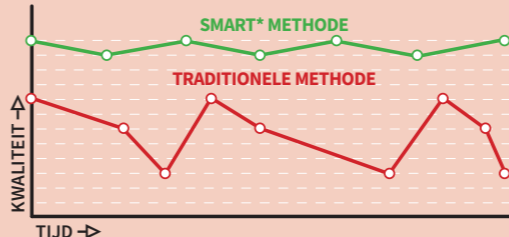

NEUTRAL (98% natuurlijk) **OF** **E-NEUTRAL**

- ✓ Verwijdering van vuil door een oplossing van water en product.
- ✓ Hoge weerstand van de mop.
- ✓ Gaat 3 keer langer mee dan een traditionele mop.
- ✓ Hoog absorptievermogen van de mop.
- ✓ Vuil wordt geabsorbeerd en niet verspreid.

SANISOFT (96% natuurlijk) **OF** **E-SANI**

- ✓ Optimaal resultaat op dagelijkse basis.
- ✓ Periodiek onderhoud overbodig.

*SMART = intelligente expertise ten dienste van het schoonmaken

BIOCIDE-OPLOSSINGEN

HYDROHANDS (TP1 - menselijk gebruik)	HYDROSURFACES (TP2/TP4 - voor oppervlakken)	SURFA VBF (TP2/TP4 - HACCP - voor oppervlakken)

✓ Virucide	✓ Virucide	✓ Virucide
✓ Bactericide	✓ Bactericide	✓ Bactericide
✓ Fungicide	✓ Fungicide	✓ Fungicide
	✓ Levuricide	

CLEANY (99,1% natuurlijk) **OF** **E-CLEANY**