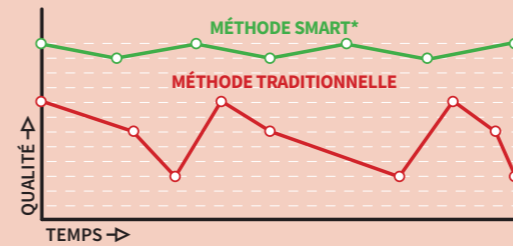

NEUTRAL (98% naturel) **E-NEUTRAL**

- ✓ Émulsion des salissures par la solution eau et produit.
- ✓ Grande résistance du mop.
- ✓ Durée de vie 3x plus longue qu'un mop traditionnel.
- ✓ Haut pouvoir d'absorption du mop.
- ✓ La saleté est absorbée et non étalée.

SANISOFT (96% naturel) **E-SANI**

- ✓ Résultat optimal au quotidien.
- ✓ Entretien périodique superflu.