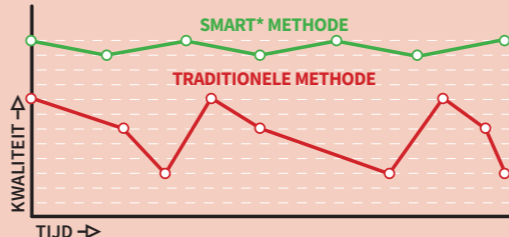

NEUTRAL (98% natuurlijk) **OF** **E-NEUTRAL**

- ✓ Verwijdering van vuil door een oplossing van water en product.
- ✓ Hoge weerstand van de mop.
- ✓ Gaat 3 keer langer mee dan een traditionele mop.
- ✓ Hoog absorptievermogen van de mop.
- ✓ Vuil wordt geabsorbeerd en niet verspreid.

SANISOFT (96% natuurlijk) **OF** **E-SANI**

- ✓ Optimaal resultaat op dagelijkse basis.
- ✓ Periodiek onderhoud overbodig.

*SMART = intelligente expertise ten dienste van het schoonmaken

BIOCIDE-OPLOSSINGEN

HYDROHANDS (TP1 - menselijk gebruik)	HYDROSURFACES (TP2/TP4 - voor oppervlakken)	SURFA VBF (TP2/TP4 - HACCP - voor oppervlakken)

✓ Virucide	✓ Virucide	✓ Virucide
✓ Bactericide	✓ Bactericide	✓ Bactericide
✓ Fungicide	✓ Fungicide	✓ Fungicide
	✓ Levuricide	

CLEANY (99,1% natuurlijk) **OF** **E-CLEANY**

TRADITIONELE METHODE

SMART METHODE
intelligente expertise ten dienste van het schoonmaken

1. **DE MINPUNTEN:**
2. ✗ Ongeschikt materiaal en methoden.
   - ✗ Ongemakkelijke houdingen.
   - ✗ Klachten en ziekteverzuim.

1. **DE PLUSPUNTEN:**
2. ✓ Overconsumptie, productconsumptie.
   - ✓ Tijdsbesparing.
   - ✓ Ergonomisch systeem.

SMART
cleaning by MONDO