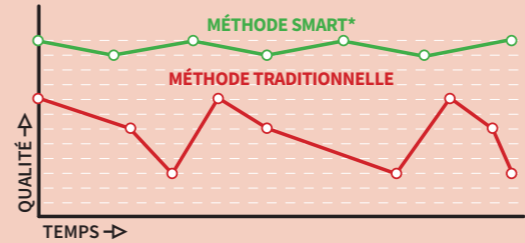

NEUTRAL (98% naturel) **E-NEUTRAL**

- ✓ Émulsion des salissures par la solution eau et produit.
- ✓ Grande résistance du mop.
- ✓ Durée de vie 3x plus longue qu'un mop traditionnel.
- ✓ Haut pouvoir d'absorption du mop.
- ✓ La saleté est absorbée et non étalée.

SANISOFT (96% naturel) **E-SANI**

- ✓ Résultat optimal au quotidien.
- ✓ Entretien périodique superflu.

*SMART = Expertise intelligente au service du nettoyage

CLEANY (99,1% naturel) **E-CLEANY**

MÉTHODE TRADITIONNELLE

1. **LES MOINS :**
2. ✗ Matériel et méthode inappropriés.
   - ✗ Postures inconfortables.
   - ✗ Plaintes et absentéisme.

MÉTHODE SMART
Expertise intelligente au service du nettoyage

1. **LES PLUS :**
2. ✓ Main d'œuvre & consommation de produit.
   - ✓ Gain de temps.
   - ✓ système ergonomique.